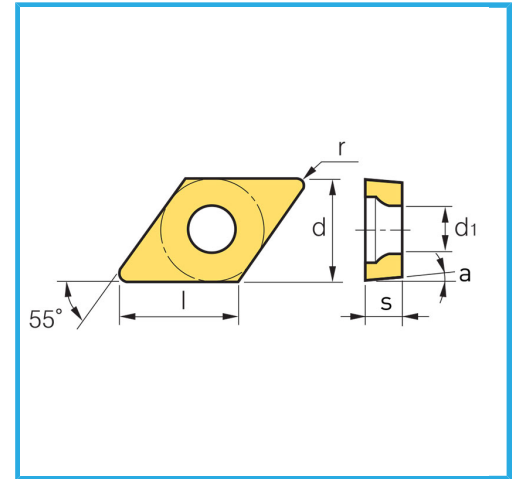

NEGATIVE.

Dimensions	15 mm
d	12.70 mm
l	15.50 mm
s	6.35 mm
r	0.80 mm
d1	5.20 mm
a°	-
Pack	10
Gross weight	0,02 kg
EAN Code	8012667359485

Box