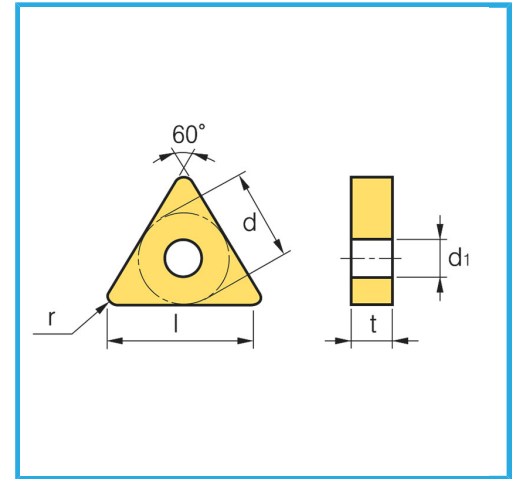

NEGATIV.

Abmessungen

d	16 mm
l	9.52 mm
s	16.50 mm
r	4.76 mm
d1	0.80 mm
a°	3.81 mm
Pack	-
Bruttogewicht	10
EAN-Code	0,01 kg
	8012667359560

Box

-