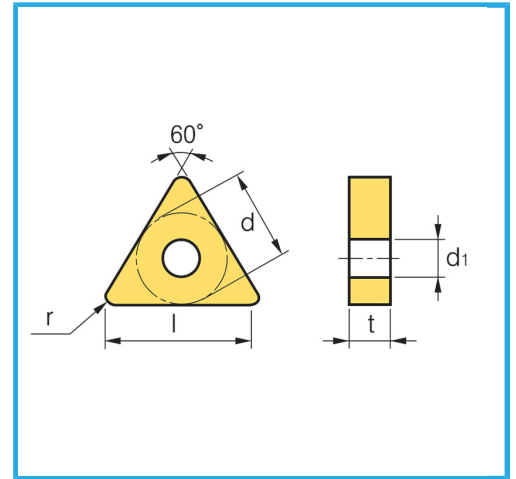

NEGATIVE.

Overall sizes	16 mm
d	9.52 mm
l	16.50 mm
S	4.76 mm
r	0.80 mm
d1	3.81 mm
a°	-
Pack	10
Gross weight	0,01 kg
EAN Code	8012667359560

Box

-