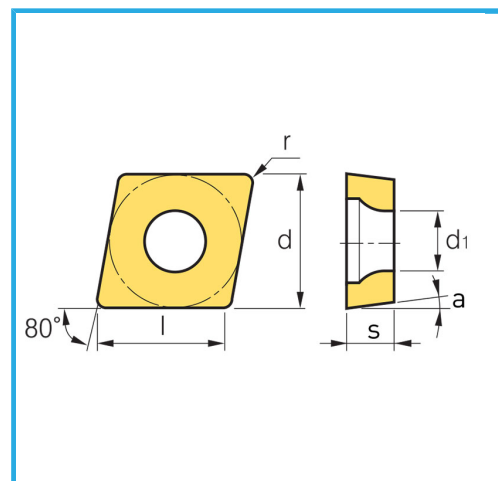

POSITIV.

**Abmessungen**

d	9 mm
d1	9.52 mm
l	9.70 mm
s	3.97 mm
r	0.80 mm
d1	4.40 mm
a°	7°
Pack	10
Bruttogewicht	0,01 kg
EAN-Code	8012667359669

Box

-