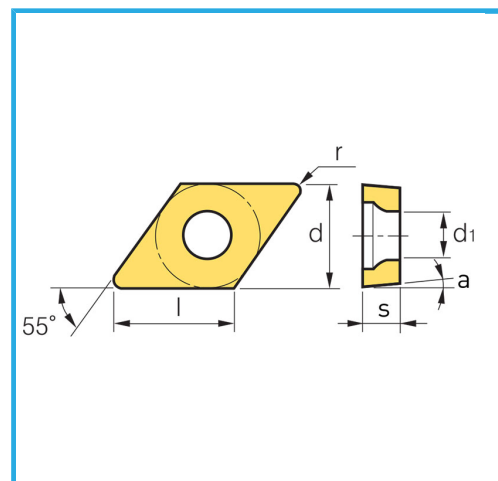

POSITIV.

Abmessungen

d	7 mm
l	6.35 mm
s	7.70 mm
r	2.38 mm
d1	0.40 mm
a°	2.80 mm
Pack	7°
Bruttogewicht	10
EAN-Code	0,01 kg
	8012667359683

Box

-