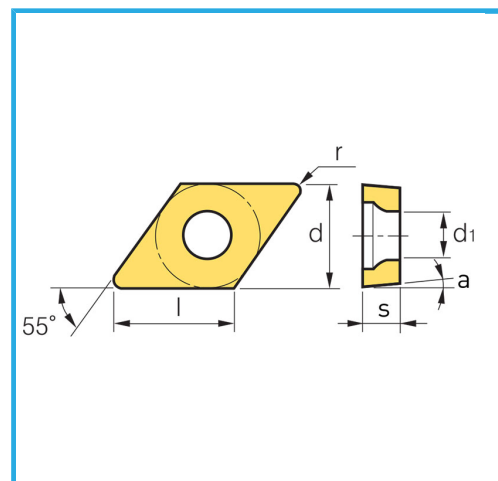

POSITIVE.

| | |
|---------------------|---------------|
| Dimensions | 7 mm |
| d | 6.35 mm |
| l | 7.70 mm |
| s | 2.38 mm |
| r | 0.40 mm |
| d1 | 2.80 mm |
| a° | 7° |
| Pack | 10 |
| Gross weight | 0,01 kg |
| EAN Code | 8012667359683 |