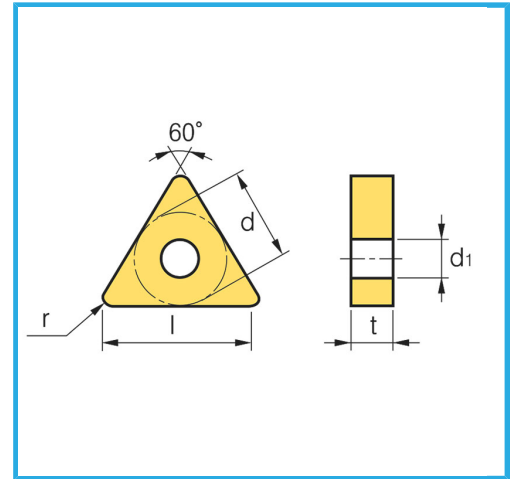

NEGATIV.

Abmessungen	16 mm
d	9.52 mm
l	16.50 mm
S	4.76 mm
r	0.40 mm
d1	3.81 mm
a°	-
Pack	10
Bruttogewicht	0,01 kg
EAN-Code	8012667359546

Box

-