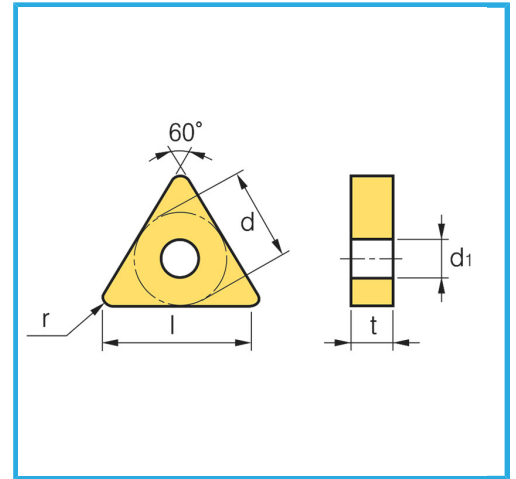

NEGATIVE.

Dimensions

d	9.52 mm
l	16.50 mm
s	4.76 mm
r	0.40 mm
d1	3.81 mm
a°	-
Pack	10
Gross weight	0,01 kg
EAN Code	8012667359546

Box

-