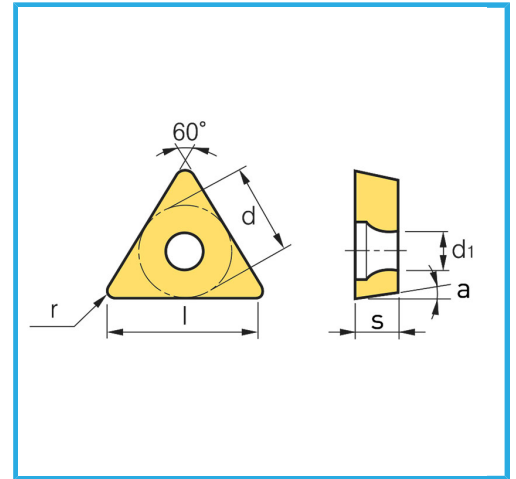

POSITIVE.

<b>Dimensions</b>	16 mm
<b>d</b>	9.52 mm
<b>l</b>	16.50 mm
<b>s</b>	3.97 mm
<b>r</b>	0.40 mm
<b>d1</b>	4.40 mm
<b>a°</b>	7°
<b>Pack</b>	10
<b>Gross weight</b>	0,01 kg
<b>EAN Code</b>	8012667359751

Box