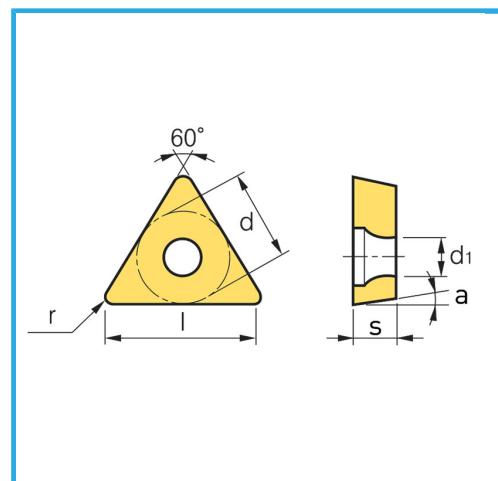

POSITIVA.

€10,30

Dimensioni	16 mm
d	9.52 mm
l	16.50 mm
s	3.97 mm
r	0.40 mm
d1	4.40 mm
a°	7°
Pack	10
Peso lordo	0,01 kg
Codice EAN	8012667359751

Scatola

-