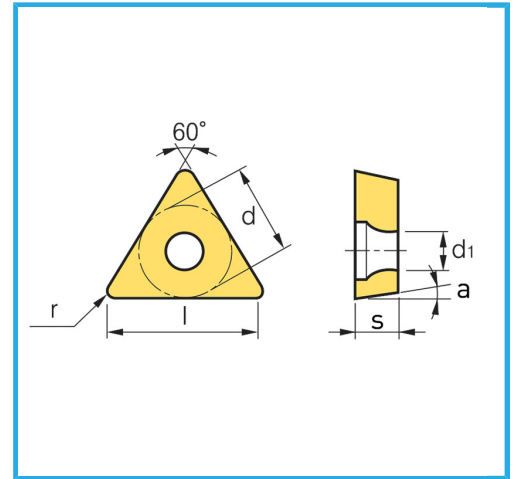

POSITIVE.

**Dimensions**

d	3.40 mm
l	9.63 mm
s	2.38 mm
r	0.40 mm
d1	2.50 mm
a°	7°
<b>Pack</b>	10
<b>Gross weight</b>	0,01 kg
<b>EAN Code</b>	8012667359737

Box

-