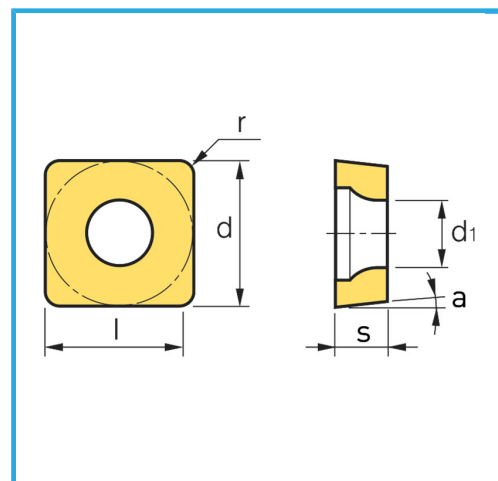

POSITIV.

**Abmessungen**

d	9 mm
l	9.52 mm
s	9.52 mm
r	3.97 mm
d1	0.80 mm
a°	4.40 mm
Pack	7°
Bruttogewicht	10
EAN-Code	0,00 kg
	8012667359713

Box