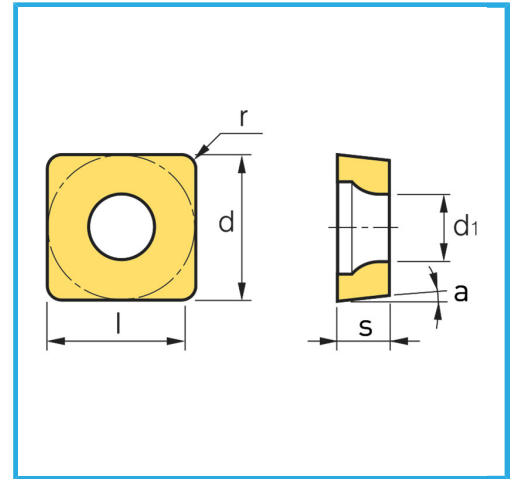

POSITIVE.

Overall sizes

d	9 mm
l	9.52 mm
s	9.52 mm
r	3.97 mm
d1	0.80 mm
a°	4.40 mm
Pack	7°
Gross weight	10
EAN Code	0,00 kg
	8012667359713

Box