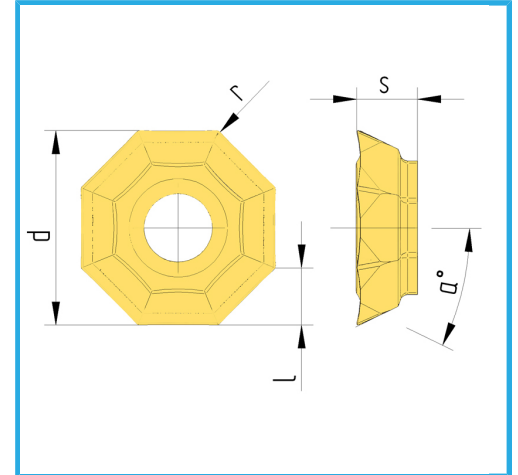

45°.

Dimensions

d	12.80 mm
l	3.70 mm
S	3.97 mm
r	0.50 mm
d1	4.56 mm
a°	25°
Pack	10
Gross weight	0,00 kg
EAN Code	8012667359799

Box