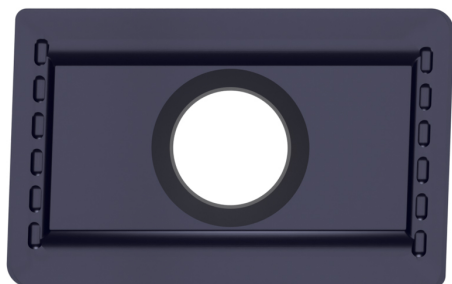

90°.

Dimensions	15 mm
d	9.52 mm
l	14.50 mm
s	3.18 mm
r	0.80 mm
d1	4.50 mm
a°	15°
Pack	10
Gross weight	0,01 kg
EAN Code	8012667359782

Box

-