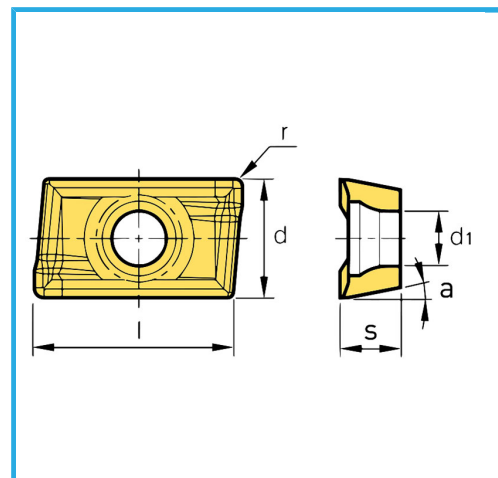

90°.

Dimensions	15 mm
d	9.52 mm
l	14.50 mm
s	3.18 mm
r	0.80 mm
d1	4.50 mm
a°	15°
Pack	10
Gross weight	0,01 kg
EAN Code	8012667359782

Box

-