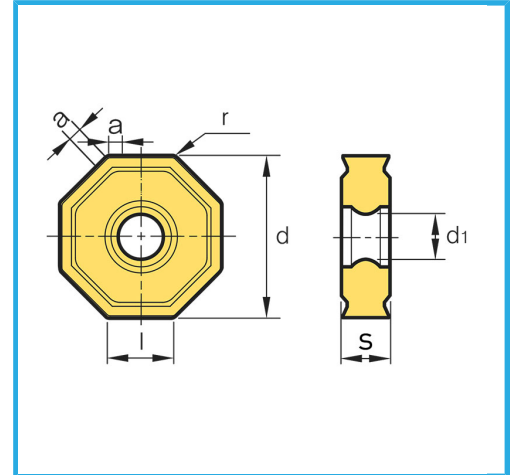

45°.

<b>Dimensions</b>	12 mm
<b>d</b>	12.70 mm
<b>l</b>	1.50 mm
<b>s</b>	5.56 mm
<b>d1</b>	6.00 mm
<b>a°</b>	-
<b>Pack</b>	10
<b>Gross weight</b>	0,01 kg
<b>EAN Code</b>	8012667359836

Box

-