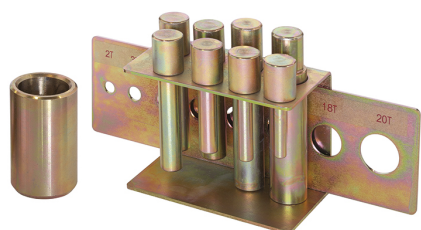

DA 20T E 30T.

€80,90
~~€110,00~~

Dimensione testa dei perni

24,7 mm

Peso lordo

5,22 kg

Codice EAN

8012667354923

8 Pcs

**Accessori
Inclusi**

Perno $\varnothing 10 \times 80$ mm
Perno $\varnothing 12 \times 90$ mm
Perno $\varnothing 16 \times 90$ mm
Perno $\varnothing 18 \times 115$ mm
Perno $\varnothing 20 \times 115$ mm
Perno $\varnothing 22 \times 115$ mm
Perno $\varnothing 25 \times 140$ mm
Perno $\varnothing 30 \times 140$ mm
Supporto perni
Dima con diametri dei perni e la forza ammessa
Perno di accoppiamento $\varnothing 53 \times 90$ mm con foro di 40 mm