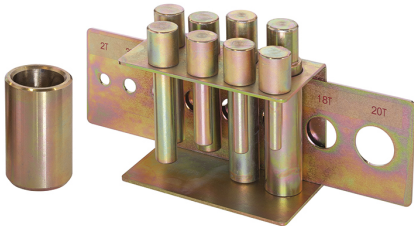

DA 20T E 30T.

€80,90
~~€110,00~~

Dimensione testa dei perni

24,7 mm

Peso lordo

5,22 kg

Codice EAN

8012667354923

8 Pcs

**Accessori
Inclusi**

Perno $\varnothing 10 \times 80$ mm
Perno $\varnothing 12 \times 90$ mm
Perno $\varnothing 16 \times 90$ mm
Perno $\varnothing 18 \times 115$ mm
Perno $\varnothing 20 \times 115$ mm
Perno $\varnothing 22 \times 115$ mm
Perno $\varnothing 25 \times 140$ mm
Perno $\varnothing 30 \times 140$ mm
Supporto perni
Dima con diametri dei perni e la forza ammessa
Perno di accoppiamento $\varnothing 53 \times 90$ mm con foro di 40 mm