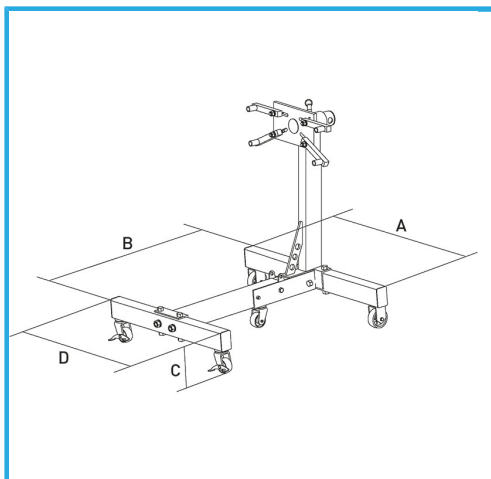

2 RUOTE GIREVOLI CON FRENO E 2 RUOTE FISSE IN GHISA,
POSSIBILITÀ DI INCLINARE IL MOTORE. LA POSSIBILITÀ DI
PIEGARLO...

€173,30
~~€229,00~~

Portata	680 kg
Dimensioni	860 x 830 x 900 mm
Peso netto	31 kg
A	820 mm
B	810 mm
C	180 mm
D	680 mm
Peso lordo	32,00 kg
Codice EAN	8012667386283