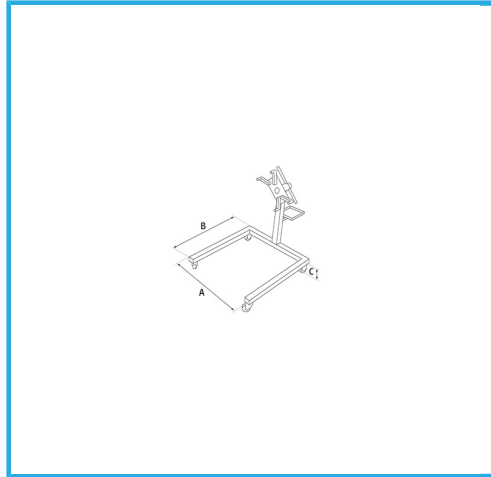

2 RUOTE GIREVOLI CON FRENO E 2 RUOTE FISSE IN GHISA,
POSSIBILITÀ DI INCLINARE IL MOTORE. DOTATO DI PIANO PORTA
MINUTERIA...

€135,80
~~€180,00~~

Portata	600 kg
Dimensioni	1200 x 840 x 930 mm
Peso netto	27,5 kg
A	720 mm
B	840 mm
C	170 mm
Peso lordo	29,00 kg
Codice EAN	8012667386276