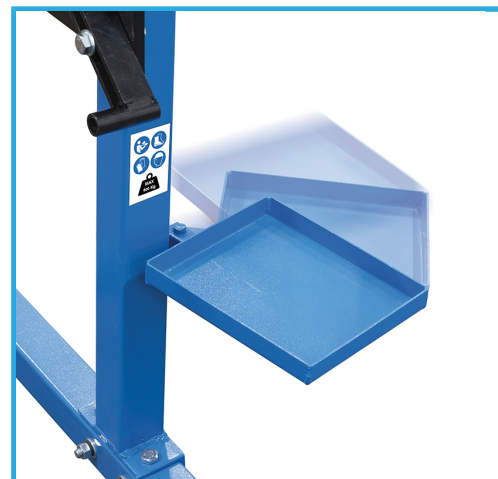

2 RUOTE GIREVOLI CON FRENO E 2 RUOTE FISSE IN GHISA,
POSSIBILITÀ DI INCLINARE IL MOTORE. DOTATO DI PIANO PORTA
MINUTERIA...

€135,80
~~€180,00~~

Portata	600 kg
Dimensioni	1200 x 840 x 930 mm
Peso netto	27,5 kg
A	720 mm
B	840 mm
C	170 mm
Peso lordo	29,00 kg
Codice EAN	8012667386276