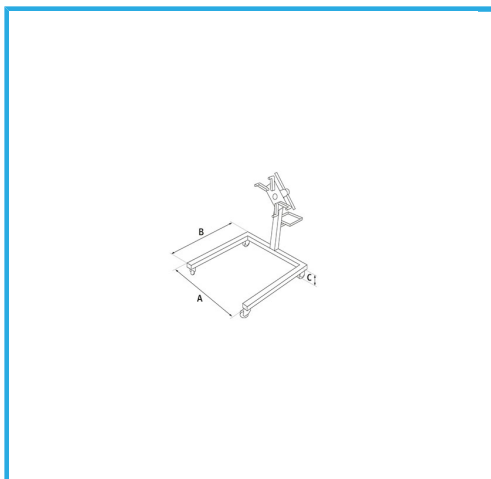

2 RUOTE GIREVOLI CON FRENO E 2 RUOTE FISSE IN GHISA,
POSSIBILITÀ DI INCLINARE IL MOTORE. DOTATO DI PIANO PORTA
MINUTERIA...

€135,80
~~€180,00~~

Portata	600 kg
Dimensioni	1200 x 840 x 930 mm
Peso netto	27,5 kg
A	720 mm
B	840 mm
C	170 mm
Peso lordo	29,00 kg
Codice EAN	8012667386276