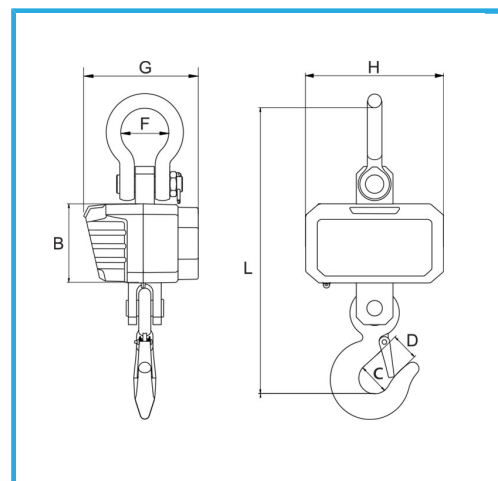

CON STRUTTURA IN FUSIONE DI ALLUMINIO, DOTATI DI BATTERIA,
CARICABATTERIE, TELECOMANDO AD INFRAROSSI E SEGNALE
SONORO. DOPPIA...

€795,00
~~**€1.100,00**~~

Grandezza caratteri	40 x 20 mm
Portata	10000 kg
Lettura	5 kg
Pesata minima	5 kg
Carico limite	150%
Batteria	1 x 6 V 4 Ah
Peso netto	25,7 kg
Codice EAN	8012667386139
Peso lordo	25,62 kg

Scatola

**Accessori
Inclusi**

Carica batterie
Batteria 6V 4Ah
Telecomando ad
infrarossi
Grillo superiore
Gancio con dispositivo
anti sfilamento