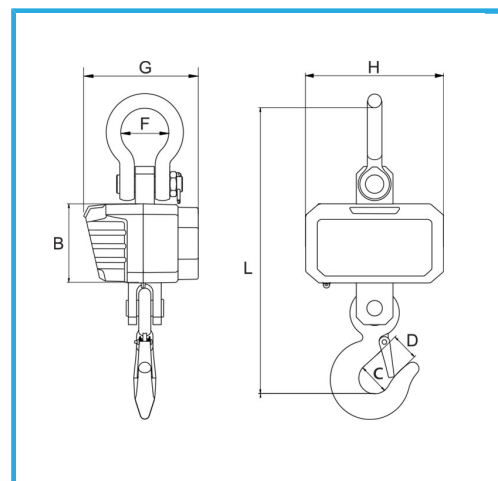

CON STRUTTURA IN FUSIONE DI ALLUMINIO, DOTATI DI BATTERIA,
CARICABATTERIE, TELECOMANDO AD INFRAROSSI E SEGNALE
SONORO. DOPPIA...

€795,00
~~**€1.100,00**~~

| | |
|----------------------------|---------------|
| Grandezza caratteri | 40 x 20 mm |
| Portata | 10000 kg |
| Lettura | 5 kg |
| Pesata minima | 5 kg |
| Carico limite | 150% |
| Batteria | 1 x 6 V 4 Ah |
| Peso netto | 25,7 kg |
| Codice EAN | 8012667386139 |
| Peso lordo | 25,62 kg |

Scatola

**Accessori
Inclusi**

Carica batterie
Batteria 6V 4Ah
Telecomando ad
infrarossi
Grillo superiore
Gancio con dispositivo
anti sfilamento