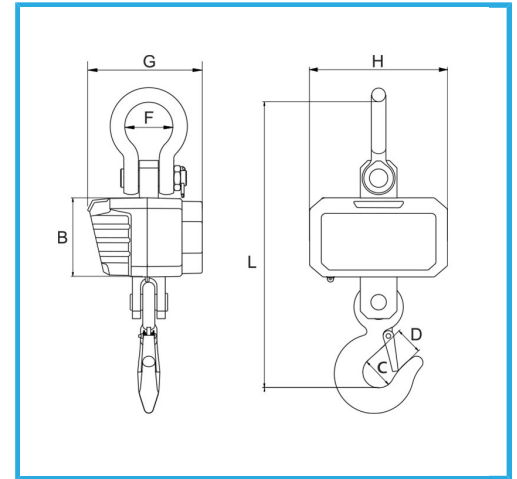

MIT ALUMINIUMGUSSSTRUKTUR, AUSGESTATTET MIT AKKU,  
LADEGERÄT, INFRAROT-FERNBEDIENUNG UND TONSIGNAL DOPPELTE  
MAßEINHEIT...

<b>Schriftgröße</b>	40 x 20 mm
<b>Tragfähigkeit</b>	5000 kg
<b>Anzeige</b>	2 kg
<b>min. Gewicht</b>	2 kg
<b>max. Gewicht</b>	150%
<b>Batterie</b>	1 x 6 V 4 Ah
<b>Nettogewicht</b>	12,3 kg
<b>EAN-Code</b>	8012667386122
<b>Bruttogewicht</b>	6,00 kg

Box

**Inbegriffene  
Zubehörteile**

Akkuladegerät  
6V 4Ah Batterie  
Infrarot-Fernbedienung  
Oberer Schäkel  
Haken mit  
Anti-Rutsch-Vorrichtung