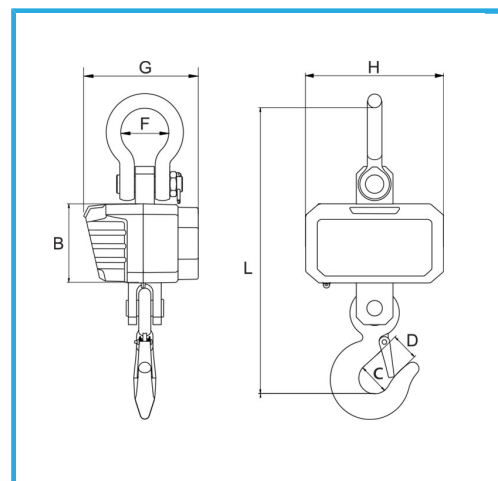

CON STRUTTURA IN FUSIONE DI ALLUMINIO, DOTATI DI BATTERIA, CARICABATTERIE, TELECOMANDO AD INFRAROSSI E SEGNALE SONORO. DOPPIA...

€635,00
~~**€876,00**~~

Grandezza caratteri	40 x 20 mm
Portata	5000 kg
Lettura	2 kg
Pesata minima	2 kg
Carico limite	150%
Batteria	1 x 6 V 4 Ah
Peso netto	12,3 kg
Codice EAN	8012667386122
Peso lordo	6,00 kg

Scatola

**Accessori
Inclusi**

Carica batterie
Batteria 6V 4Ah
Telecomando ad
infrarossi
Grillo superiore
Gancio con dispositivo
anti sfilamento