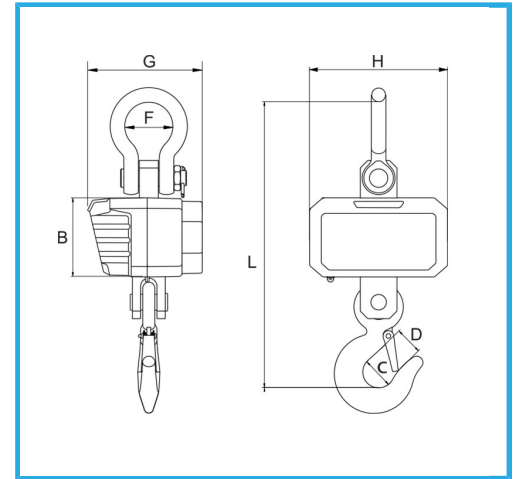

MIT ALUMINIUMGUSSSTRUKTUR, AUSGESTATTET MIT AKKU,
LADEGERÄT, INFRAROT-FERNBEDIENUNG UND TONSIGNAL DOPPELTE
MAßEINHEIT...

Schriftgröße	40 x 20 mm
Tragfähigkeit	1000 kg
Anzeige	0.500 kg
min. Gewicht	0.500 kg
max. Gewicht	150%
Batterie	1 x 6 V 4 Ah
Nettogewicht	7,1 kg
EAN-Code	8012667386108
Bruttogewicht	5,00 kg

Box

**Inbegriffene
Zubehörteile**

Akkuladegerät
6V 4Ah Batterie
Infrarot-Fernbedienung
Oberer Schäkel
Haken mit
Anti-Rutsch-Vorrichtung