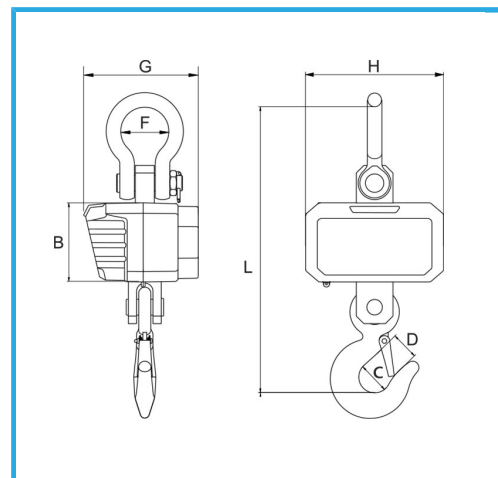

CON ESTRUCTURA DE FUNDICIÓN DE ALUMINIO, EQUIPADA CON BATERÍA, CARGADOR, MANDO A DISTANCIA POR INFRARROJOS Y...

€622,00

Tamaño caracteres	40 x 20 mm
Capacidad	1000 kg
Lectura	0.500 kg
Pesaje mínimo	0.500 kg
Carga límite	150%
Batería	1 x 6 V 4 Ah
Peso neto	7,1 kg
Código de barras	8012667386108
Peso bruto	5,00 kg

Caja

**Incluido En
El Precio**

Cargador de batería
Batería de 6V 4Ah
Mando a distancia por infrarrojos
Grillete superior
Gancho con dispositivo antideslizante