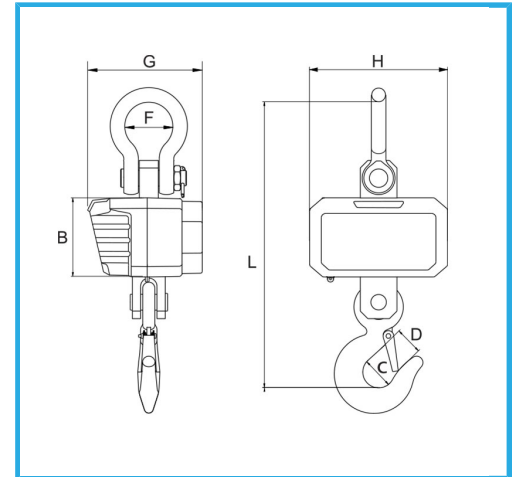

MIT ALUMINIUMGUSSSTRUKTUR, AUSGESTATTET MIT AKKU,
LADEGERÄT, INFRAROT-FERNBEDIENUNG UND TONSIGNAL DOPPELTE
MAßEINHEIT...

Schriftgröße	40 x 20 mm
Tragfähigkeit	3000 kg
Anzeige	1 kg
min. Gewicht	1 kg
max. Gewicht	150%
Batterie	1 x 6 V 4 Ah
Nettogewicht	7,5 kg
EAN-Code	8012667386115
Bruttogewicht	8,67 kg
Verpackungsmaße	510x340x300 h mm

Box

**Inbegriffene
Zubehörteile**

Akkuladegerät
6V 4Ah Batterie
Infrarot-Fernbedienung
Oberer Schäkel
Haken mit
Anti-Rutsch-Vorrichtung