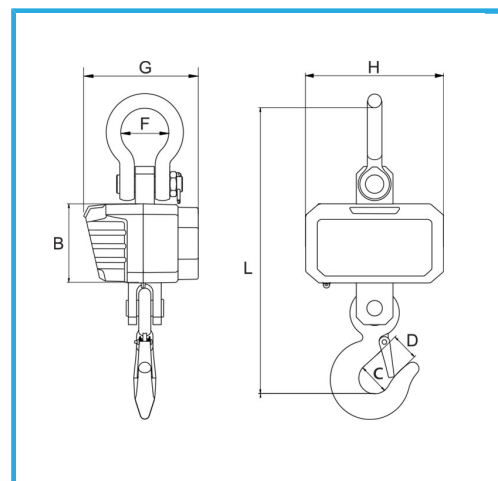

CON STRUTTURA IN FUSIONE DI ALLUMINIO, DOTATI DI BATTERIA, CARICABATTERIE, TELECOMANDO AD INFRAROSSI E SEGNALE SONORO. DOPPIA...

**€544,00**  
~~**€749,00**~~

<b>Grandezza caratteri</b>	40 x 20 mm
<b>Portata</b>	3000 kg
<b>Lettura</b>	1 kg
<b>Pesata minima</b>	1 kg
<b>Carico limite</b>	150%
<b>Batteria</b>	1 x 6 V 4 Ah
<b>Peso netto</b>	7,5 kg
<b>Codice EAN</b>	8012667386115
<b>Peso lordo</b>	8,67 kg

Scatola

**Accessori  
Inclusi**

Carica batterie  
Batteria 6V 4Ah  
Telecomando ad  
infrarossi  
Grillo superiore  
Gancio con dispositivo  
anti sfilamento