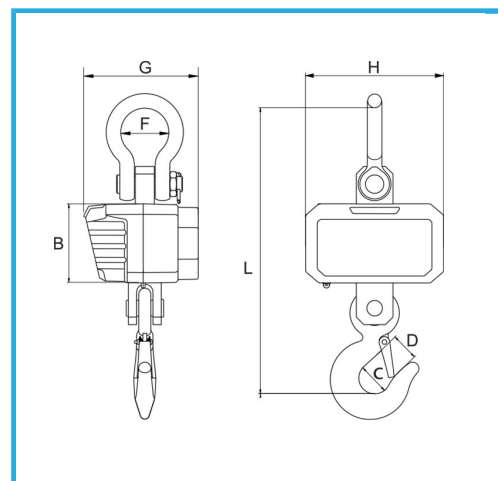

CON STRUTTURA IN FUSIONE DI ALLUMINIO, DOTATI DI BATTERIA, CARICABATTERIE, TELECOMANDO AD INFRAROSSI E SEGNALE SONORO. DOPPIA...

€544,00
~~**€749,00**~~

Grandezza caratteri	40 x 20 mm
Portata	3000 kg
Lettura	1 kg
Pesata minima	1 kg
Carico limite	150%
Batteria	1 x 6 V 4 Ah
Peso netto	7,5 kg
Codice EAN	8012667386115
Peso lordo	8,67 kg

Scatola

**Accessori
Inclusi**

Carica batterie
Batteria 6V 4Ah
Telecomando ad
infrarossi
Grillo superiore
Gancio con dispositivo
anti sfilamento