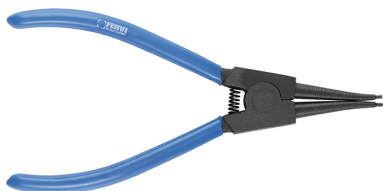

DRITTA PER ESTERNI.

€10,90

**Anelli elastici**

Ø 32 - 80 mm

**Lunghezza**

225 mm

**Peso lordo**

0,29 kg