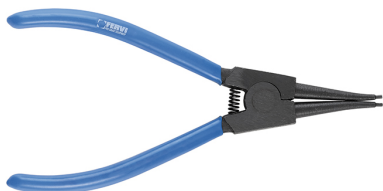

DRITTA PER ESTERNI.

€8,60

**Anelli elastici**  
**Lunghezza**  
**Peso lordo**  
**Codice EAN**

Ø 3 - 10 mm  
150 mm  
0,12 kg  
8012667385934

Append.

Cr-V

-