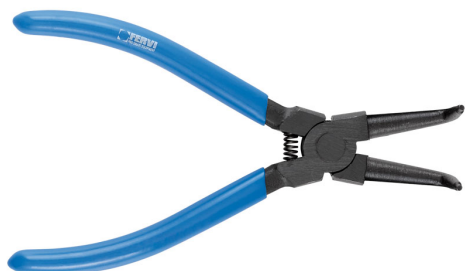

CURVA PER INTERNI.

€8,60

**Anelli elastici**

Ø 3 - 10 mm

**Lunghezza**

135 mm

**Peso lordo**

0,13 kg