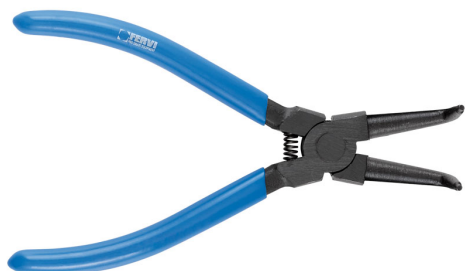

CURVA PER INTERNI.

€8,60

**Anelli elastici**  
**Lunghezza**  
**Peso lordo**  
**Codice EAN**

Ø 3 - 10 mm  
135 mm  
0,13 kg  
8012667385897

Append.

Cr-V

-