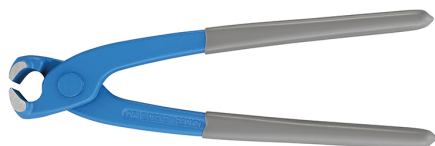

€5,50
~~€7,70~~

Lunghezza	280 mm
Dimensioni imballo	340x70x28 h mm
Peso lordo	0,56 kg
Codice EAN	8012667376338

Append.

Acciaio