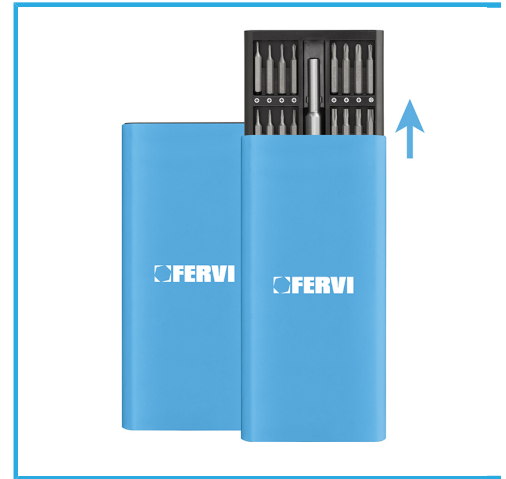

KIT DE 62 PIEZAS CON MANGO GIRATORIO MAGNÉTICO PARA REPARAR CON PRECISIÓN TUS HERRAMIENTAS, SMARTPHONES, RELOJES Y...

€27,10

Porta insertos magnético

Phillips

Corte

Hexagonales

Pozidriv

Robertson