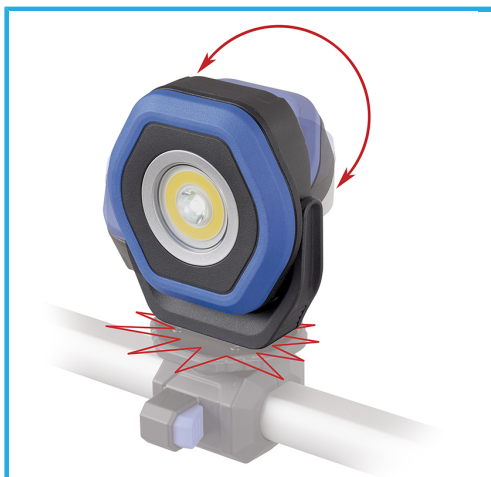

LAMPADA COB LED PORTATILE IN ABS ANTIURTO. LA LAMPADA LED È REGOLABILE SU QUATTRO DIVERSE INTENSITÀ DI LUCE DA 350 A...

€66,90
~~€92,20~~

LED	COB
Alimentazione	USB Tipo C 5 V 2 A
Batteria	3.7 V 5200 mAh Li-ion
Flusso luminoso	350 - 1400 lm
Tempo di ricarica	4 h
Autonomia	3 h - 14 h
Dimensioni	116 x 101 x 41.5 mm
Codice EAN	8012667385682
Peso lordo	0,56 kg