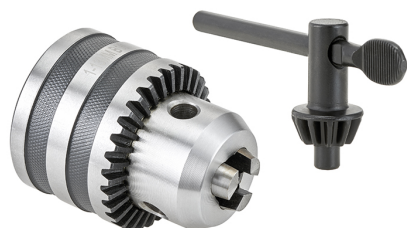

€21,20

Capacidad	1 - 13 mm
Conexión DIN	B16
Dimensiones	Ø 53 x 65 mm
Dimensiones de embalaje	90x60x65 h mm
Codigo de barras	8012667387563

Caja

Acero