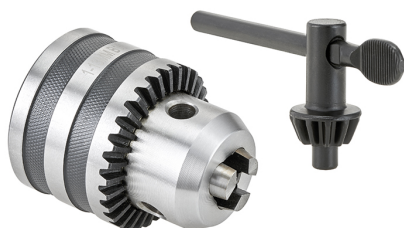

€15,40
~~€21,20~~

Capacità	1 - 13 mm
Attacco DIN	B16
Dimensioni	Ø 53 x 65 mm
Codice EAN	8012667387563

Scatola

Acciaio