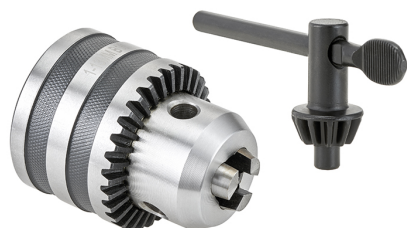

€38,40

<b>Capacidad</b>	5 - 20 mm
<b>Conexión DIN</b>	B22
<b>Dimensiones</b>	Ø 64 x 83 mm
<b>Dimensiones de embalaje</b>	130x80x75 h mm
<b>Codigo de barras</b>	8012667387587

Caja

Acero