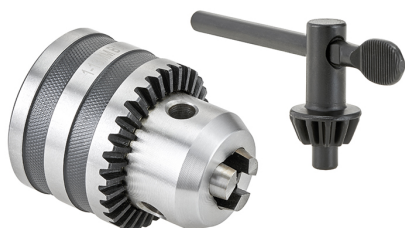

**€27,80**  
~~€38,40~~

<b>Capacità</b>	5 - 20 mm
<b>Attacco DIN</b>	B22
<b>Dimensioni</b>	Ø 64 x 83 mm
<b>Codice EAN</b>	8012667387587

Scatola

Acciaio