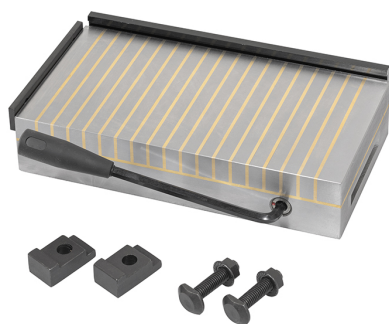

€905,00

Dimensioni	300 x 150 x 60 mm
Forza magnetica	180 N/cm ²
Passo polarità	3 + 12 mm
Peso netto	20 Kg
Peso lordo	22,00 kg
Codice EAN	8012667386641

Cassa di
legno

Acciaio