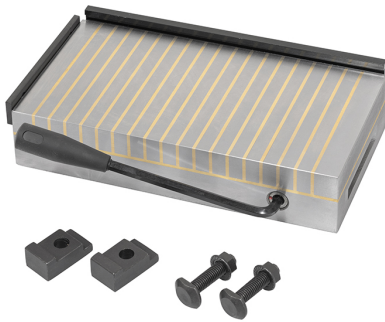

€3.620,00

<b>Dimensioni</b>	600 x 300 x 60 mm
<b>Forza magnetica</b>	180 N/cm <sup>2</sup>
<b>Passo polarità</b>	3 + 12 mm
<b>Peso netto</b>	80 Kg
<b>Peso lordo</b>	90,00 kg
<b>Codice EAN</b>	8012667386672

Cassa di  
legno

Acciaio