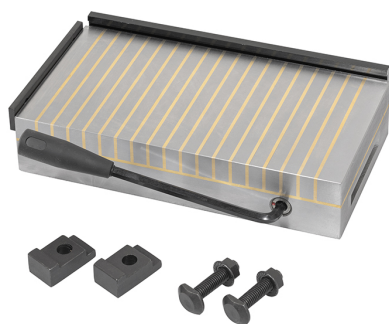

€3.020,00

Dimensioni	500 x 300 x 60 mm
Forza magnetica	180 N/cm ²
Passo polarità	3 + 12 mm
Peso netto	65 Kg
Peso lordo	73,00 kg
Codice EAN	8012667386665

Cassa di
legno

Acciaio