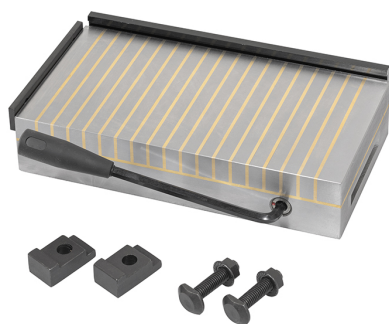

€760,00

<b>Dimensioni</b>	250 x 150 x 60 mm
<b>Forza magnetica</b>	180 N/cm <sup>2</sup>
<b>Passo polarità</b>	3 + 12 mm
<b>Peso netto</b>	17 Kg
<b>Peso lordo</b>	19,00 kg
<b>Codice EAN</b>	8012667386634

Cassa di  
legno

Acciaio