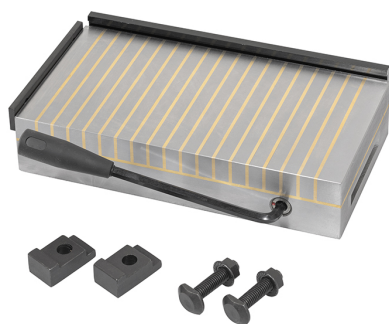

€760,00

Dimensioni	250 x 150 x 60 mm
Forza magnetica	180 N/cm ²
Passo polarità	3 + 12 mm
Peso netto	17 Kg
Peso lordo	19,00 kg
Codice EAN	8012667386634

Cassa di
legno

Acciaio