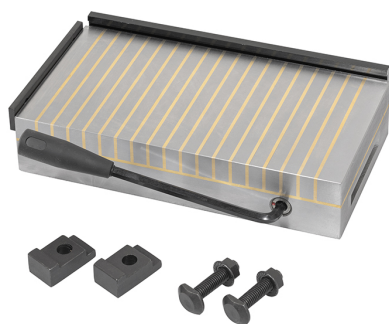

€1.600,00

<b>Dimensioni</b>	400 x 200 x 60 mm
<b>Forza magnetica</b>	180 N/cm <sup>2</sup>
<b>Passo polarità</b>	3 + 12 mm
<b>Peso netto</b>	37 Kg
<b>Peso lordo</b>	39,00 kg
<b>Codice EAN</b>	8012667386658

Cassa di  
legno

Acciaio