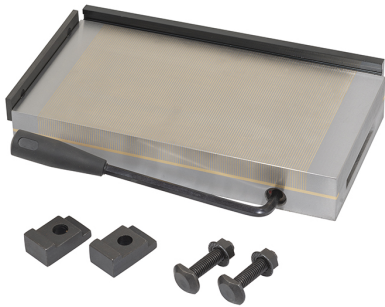

CON POLO EXTRAFINO. PERMITE EL MECANIZADO DE PIEZAS MUY PEQUEÑAS Y DE BAJO GROSOR GRACIAS AL FINO PASO.

€1.210,00

<b>Dimensiones</b>	450 x 200 x 51 mm
<b>Fuerza magnetica</b>	120 N/cm <sup>2</sup>
<b>Paso polaridad</b>	0,5 + 1,5 mm
<b>Peso neto</b>	38 Kg
<b>Peso bruto</b>	40,00 kg
<b>Codigo de barras</b>	8012667386733

Caja de  
madera

Acero