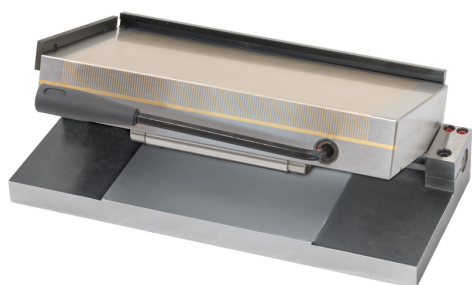

€1.330,00

<b>Dimensiones</b>	150 x 300 x 86 mm
<b>Fuerza magnetica</b>	120 N/cm <sup>2</sup>
<b>Paso polaridad</b>	0,5 + 1,5 mm
<b>Inclinación</b>	0° - 60°
<b>Peso neto</b>	32 Kg
<b>Peso bruto</b>	29,19 kg
<b>Codigo de barras</b>	8012667386771

Caja

Acero