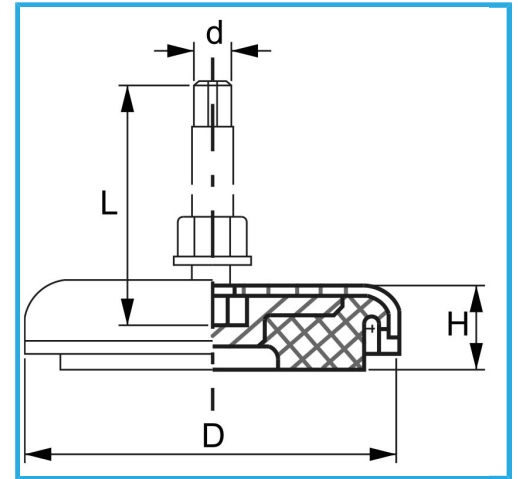

€73,10

D	160 mm
d	M16 mm
L	145 mm
H	35 mm
Capacidad	2000 Kg
Peso bruto	1,00 kg
Dimensiones de embalaje	215x80x45 h mm
Codigo de barras	8012667387785

Caja

NBR